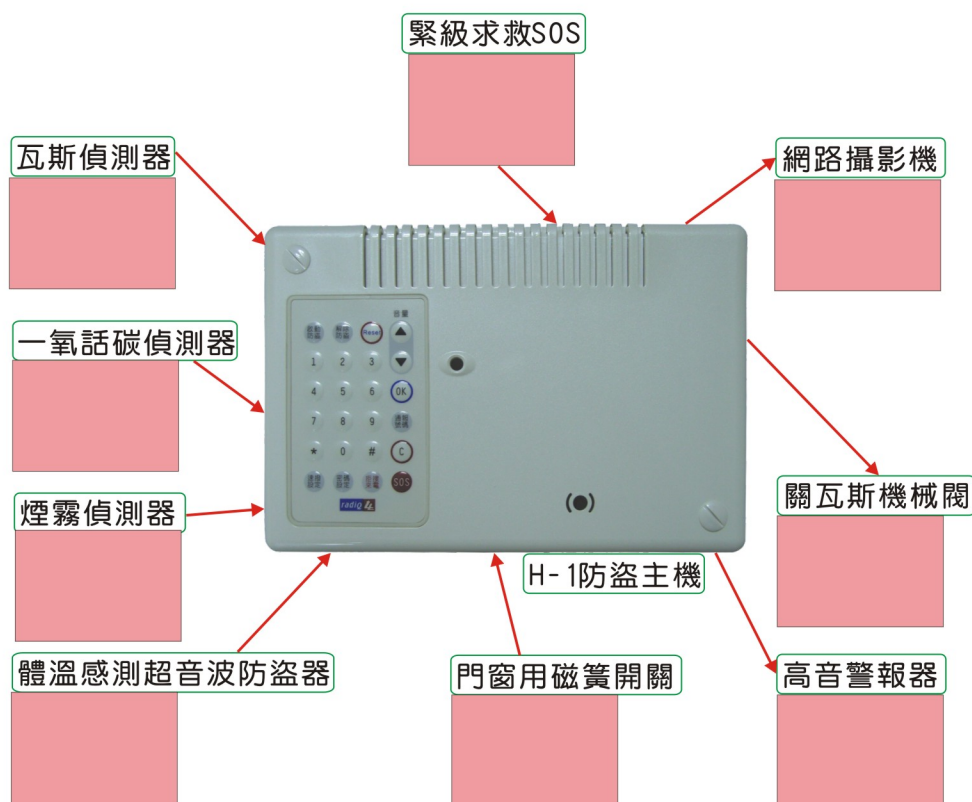

24小時全天候居家安全防盜消防系統

可依照家中需求.自行加裝各式偵測器.如.瓦斯偵測器.一氧化碳偵測器.煙霧偵測器.超音波防盜器.及門窗磁閥開關.或加裝高音警報器.網路攝影機.做防盜立即的處理.並可立即操作關瓦斯機械閥.確保居家安全.

遠端遙控功能

您可以用設定好之第1~4組防盜通報號碼或第1~2組緊急求救通報號碼撥入本系統以遙控所有功能.在全球GSM行動通訊國家皆可使用.因此在台灣任何地方皆可使用手機或市話做遠端遙控.

即時監控系統

當偵測系統啓動後.可即時使用網路視訊及3G手機監看畫面.並可隨時監看.

H-1主機控制面板說明

H-1主機外觀說明

尺寸:寬:185mm 高:125mm 厚:45mm

H-1系統裝配圖

- * 可自由設定4組防盜通報號碼.2組緊急求救號碼.
- * 皆可自動撥出電話及簡訊通報;另可主動撥入系統做遠端關瓦斯.設定防盜.雙向通話.密碼保護及快速撥話等功能;可結合網路攝影機立即監看屋內情形.

各項通報功能---

- 1.防盜遭啟動----入侵警報
- 2.瓦斯警報.一氧化碳濃度過高
- 3.煙霧警報
- 4.主電源遭破壞
- 5.緊急求救
- 6.高音警報器啟動
- 7.關瓦斯機械閥
- 8.通話
- 9.監聽
- 10.網路攝影機

售價表.....

H-1 基本型 NTD.15,000

包含主機.超音波防盜器.煙霧偵測器.高音警報器與搖控器(2組)

選配配件

新型微控瓦斯警報器	NTD.880	瓦斯遮斷機械閥	NTD.2,200
新型微控一氧化碳警報器	NTD.2,560	緊急押扣(SOS)	NTD.500
光電式煙霧偵測器	NTD.680	IP Camera CAM410 (nom-brand)	NTD.5,000
		超音波防盜器	NTD.1,200

H-1系統裝配圖

- * 可自由設定4組防盜通報號碼.2組緊急求救號碼.
- * 皆可自動撥出電話及簡訊通報;另可主動撥入系統做遠端關瓦斯.設定防盜.雙向通話.密碼保護及快速撥話等功能;可結合網路攝影機立即監看屋內情形.

各項通報功能---

- 1.防盜遭啟動----入侵警報
- 2.瓦斯警報.一氧化碳濃度過高
- 3.煙霧警報
- 4.主電源遭破壞
- 5.緊急求救
- 6.高音警報器啟動
- 7.關瓦斯機械閥
- 8.通話
- 9.監聽
- 10.網路攝影機