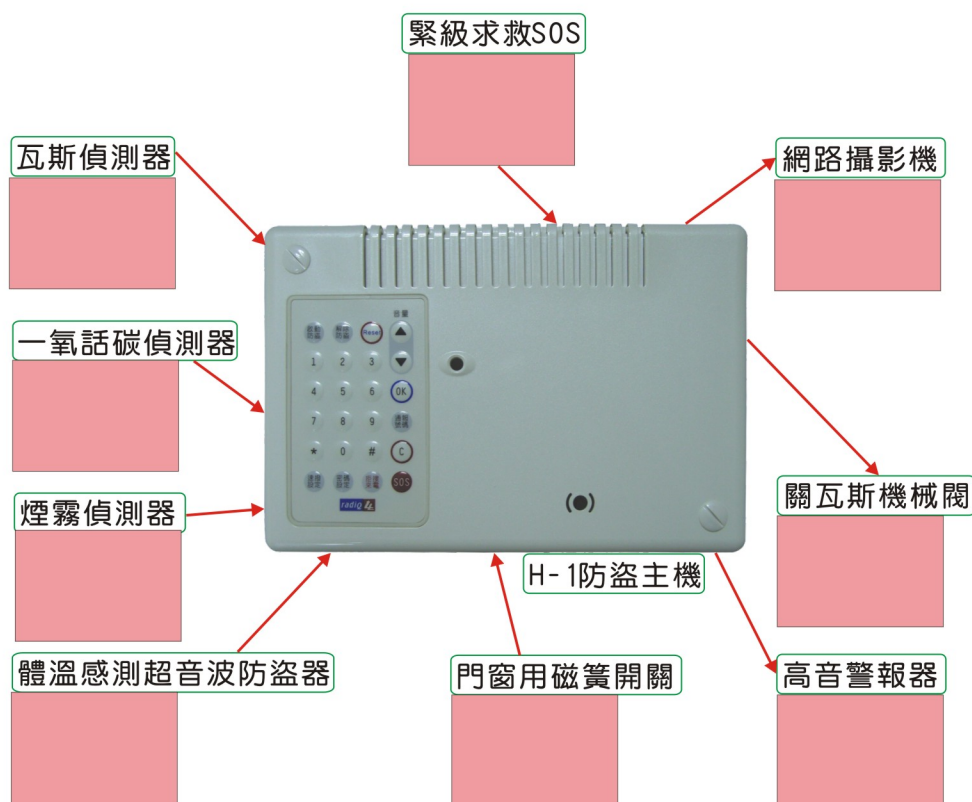

即時監控系統

當偵測系統啓動後.可即時使用網路視訊及3G手機監看畫面.並可隨時監看.

H-1主機控制面板說明

H-1主機外觀說明

尺寸:寬:185mm 高:125mm 厚:45mm

H-1系統裝配圖

- * 可自由設定4組防盜通報號碼.2組緊急求救號碼.
- * 皆可自動撥出電話及簡訊通報;另可主動撥入系統做遠端關瓦斯.設定防盜.雙向通話.密碼保護及快速撥話等功能;可結合網路攝影機立即監看屋內情形.

各項通報功能---

- 1.防盜遭啟動----入侵警報
- 2.瓦斯警報.一氧化碳濃度過高
- 3.煙霧警報
- 4.主電源遭破壞
- 5.緊急求救
- 6.高音警報器啟動
- 7.關瓦斯機械閥
- 8.通話
- 9.監聽
- 10.網路攝影機

售價表.....

H-1 基本型 NTD.15,000

包含主機.超音波防盜器.煙霧偵測器.高音警報器與搖控器(2組)

選配配件

新型微控瓦斯警報器	NTD.880	瓦斯遮斷機械閥	NTD.2,200
新型微控一氧化碳警報器	NTD.2,560	緊急押扣(SOS)	NTD.500
光電式煙霧偵測器	NTD.680	IP Camera CAM410 (nom-brand)	NTD.5,000
		超音波防盜器	NTD.1,200

H-1系統裝配圖

- * 可自由設定4組防盜通報號碼.2組緊急求救號碼.
- * 皆可自動撥出電話及簡訊通報;另可主動撥入系統做遠端關瓦斯.設定防盜.雙向通話.密碼保護及快速撥話等功能;可結合網路攝影機立即監看屋內情形.

各項通報功能---

- 1.防盜遭啟動----入侵警報
- 2.瓦斯警報.一氧化碳濃度過高
- 3.煙霧警報
- 4.主電源遭破壞
- 5.緊急求救
- 6.高音警報器啟動
- 7.關瓦斯機械閥
- 8.通話
- 9.監聽
- 10.網路攝影機